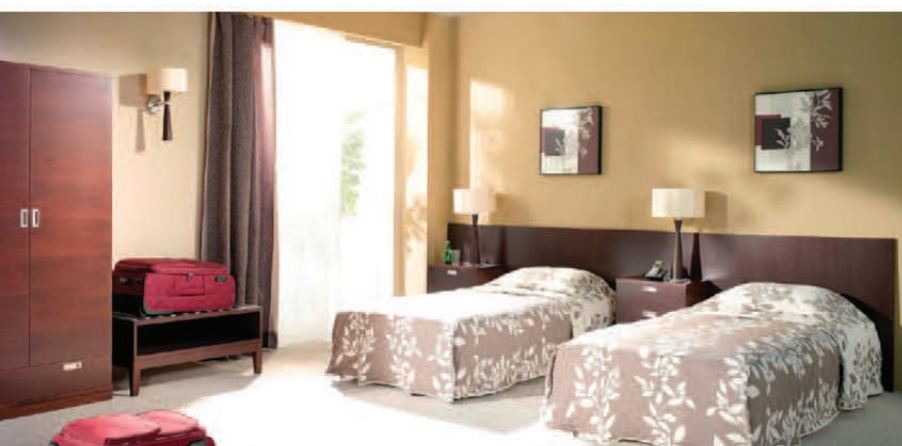

łóżko 1 lub 2 os.
74/104/215, 74/174/215
wys./szer./dl.